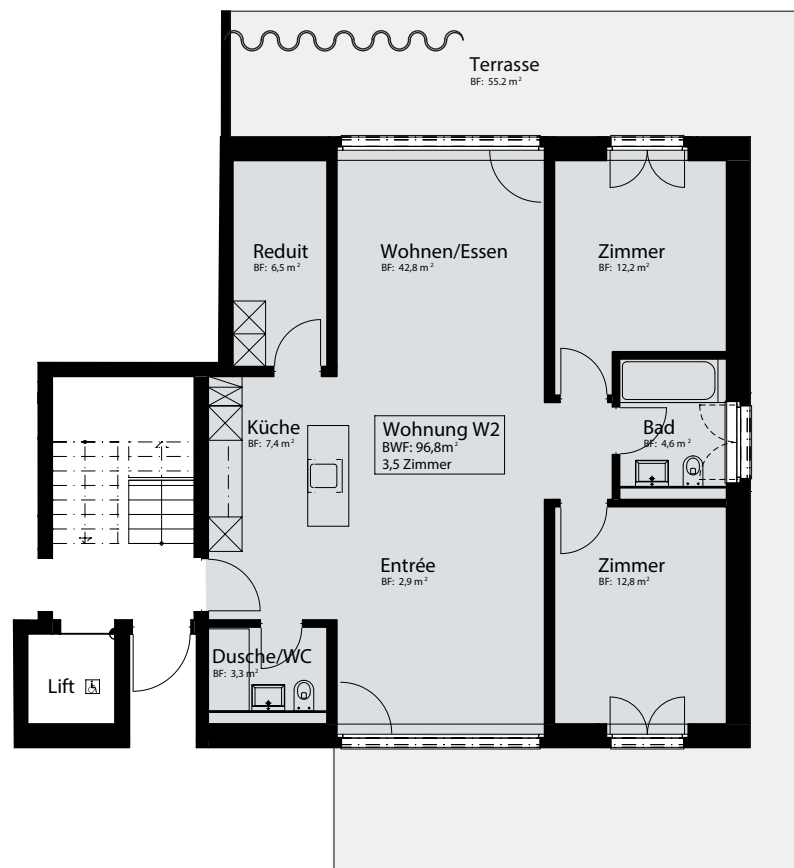

Wohnung W02

Etage: EG

Zimmeranzahl: 3,5

Wohnfläche: 96,8 m²

Garten- und Terrassenfläche: 202 m²

Masstab 1:100