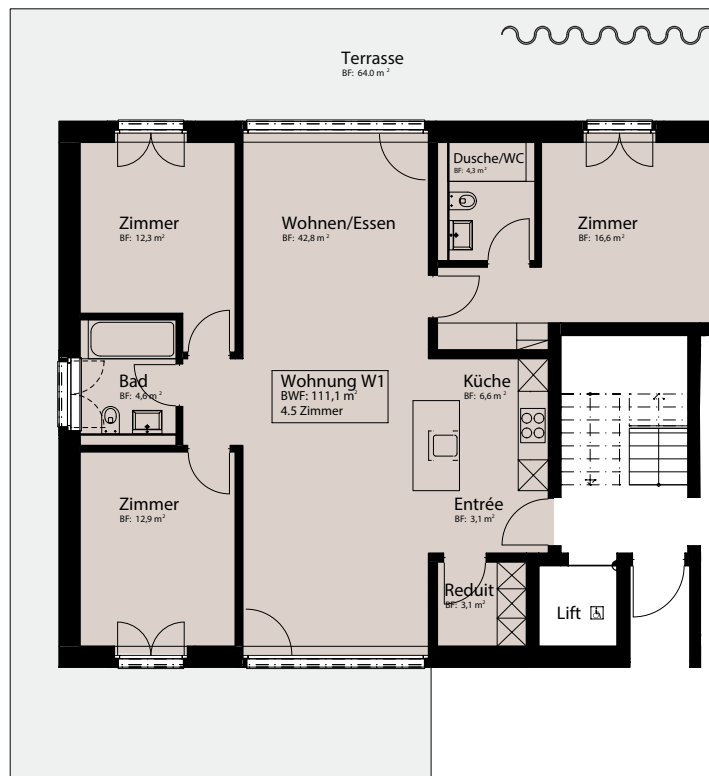

# Wohnung W01

Etage: EG

Zimmeranzahl: 4,5

Wohnfläche: 111,1 m<sup>2</sup>

Garten- und Terrassenfläche: 211 m<sup>2</sup>

Masstab 1:100